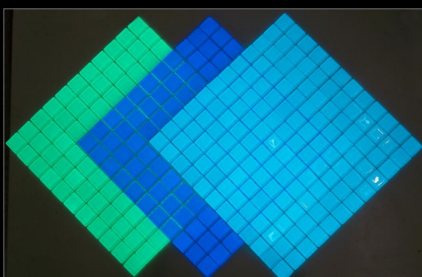

Mozaicuri

Mozaicuri di Sticlă fosforescente

Fosforescență: 6-12 h
Placă: 30cm x 30cm x 4mm
Piesă mozaic: 2,5cm x 2,5cm x 4mm
În cutie de 20 de plăci
(144 piese de mozaic pe placă, adică 2880 buc/cutie)
3 culori: VERDE, TURCOAZ, ALBASTRU

Pietre și Galeți

Imitație de pietre fosforescente

Fosforescență ultraîndelungată: 8-12 h
Pietre mici: 2-3 cm
Galeți: 4-7 cm
Compoziție: Plastic PS

4 culori: VERDE, TURCOAZ, ALBASTRU, VIOLET

Fragmente

Fragmente fosforescente

Fosforescență ultraîndelungată: 8-12 h
Mărime: de la 0,5 la 2 cm / Forme neregulate
Compoziție: Rășină acrilică sau ceramică

Se comercializează
la 500 g sau 1 kg

4 culori:
VERDE
TURCOAZ
ALBASTRU
VIOLET