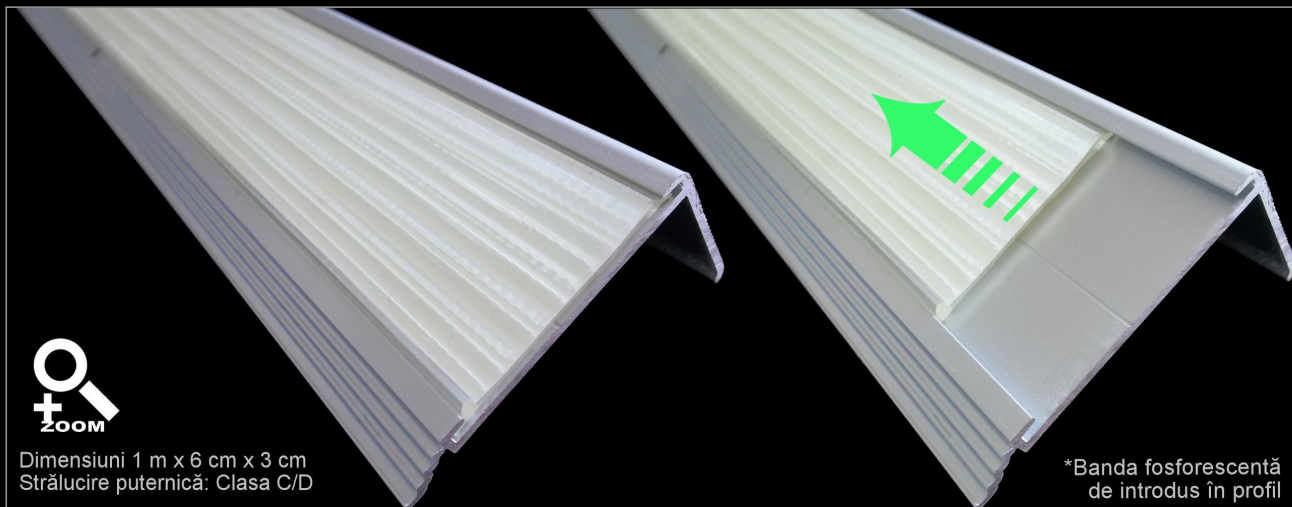

Profil de treaptă standard

Profilul nostru de treaptă standard este compus dintr-o **structură din aluminiu și o bandă antiderapantă și fosforescentă** care se introduce în interior. Banda permite mascarea șuruburilor. Formatul din stoc măsoară 1 m lungime. În funcție de cantitatea comandată, putem produce versiuni cu până la 2 m lungime. Prețuri descrescătoare o dată cu creșterea cantităților comandate

Profil de treaptă LUX

Modelul Profil de treaptă Lux este antiderapant și are o fosforescență foarte puternică. Profilul său de aluminiu întărit garantează o rezistență maximă. Acesta este disponibil în trei culori (Gri Aluminiu, Gri Antracit și Negru) și se livrează cu șuruburi în culori asortate culorii profilului. Formatul din stoc măsoară 1 m lungime. În funcție de cantitatea comandată, putem produce versiuni cu lungimi de până la 2 m. Prețuri descrescătoare o dată cu creșterea cantităților comandate