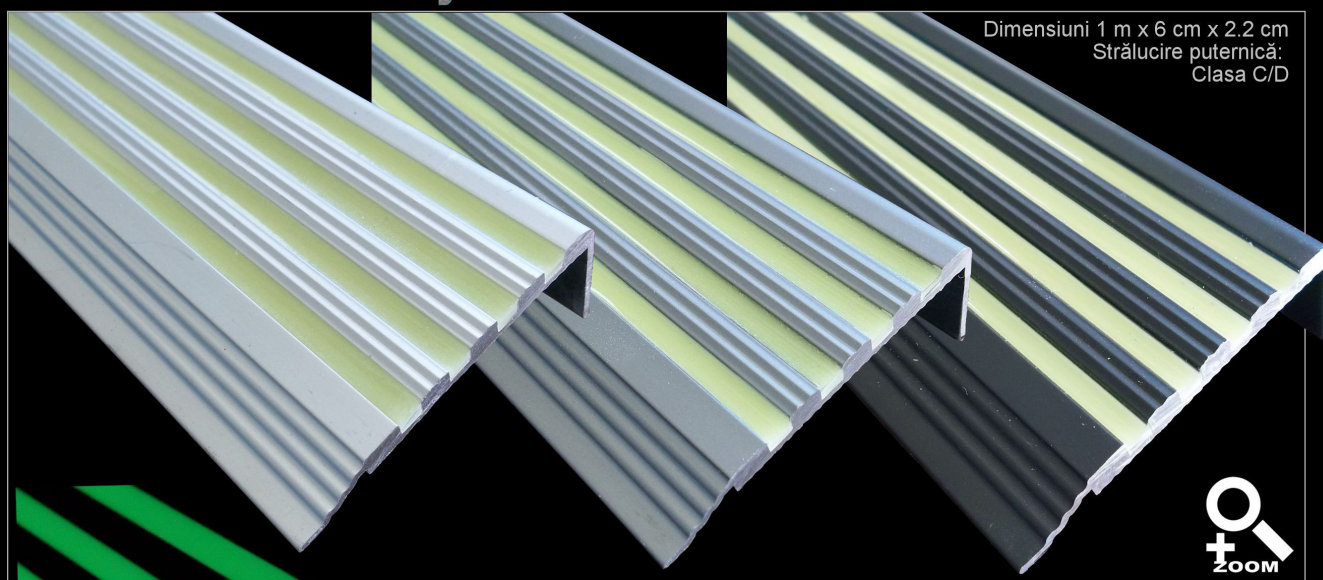

Profil de treaptă standard

Profilul nostru de treaptă standard este compus dintr-o **structură din aluminiu și o bandă antiderapantă și fosforescentă** care se introduce în interior. Banda permite mascarea șuruburilor. Formatul din stoc măsoară 1 m lungime. În funcție de cantitatea comandată, putem produce versiuni cu până la 2 m lungime. Prețuri descrescătoare o dată cu creșterea cantităților comandate

Profil de treaptă LUX

Modelul Profil de treaptă Lux este antiderapant și are o fosforescență foarte puternică. Profilul său de aluminiu întărit garantează o rezistență maximă. Acesta este disponibil în trei culori (Gri Aluminiu, Gri Antracit și Negru) și se livrează cu șuruburi în culori asortate culorii profilului. Formatul din stoc măsoară 1 m lungime. În funcție de cantitatea comandată, putem produce versiuni cu lungimi de până la 2 m. Prețuri descrescătoare o dată cu creșterea cantităților comandate

Aluminiu Antracit Negru

Aspect în întuneric *