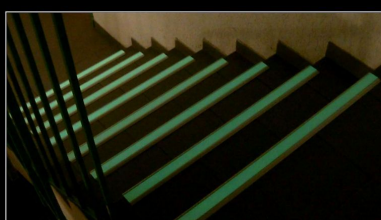

Profil de treaptă standard

Profilul nostru de treaptă standard este compus dintr-o **structură din aluminiu și o bandă antiderapantă și fosforescentă** care se introduce în interior. Banda permite mascarea șuruburilor. Formatul din stoc măsoară 1 m lungime. În funcție de cantitatea comandată, putem produce versiuni cu până la 2 m lungime. Prețuri descrescătoare o dată cu creșterea cantităților comandate

Profil de treaptă LUX

Modelul Profil de treaptă Lux este antiderapant și are o fosforescență foarte puternică. Profilul său de aluminiu întărit garantează o rezistență maximă. Acesta este disponibil în trei culori (Gri Aluminiu, Gri Antracit și Negru) și se livrează cu șuruburi în culori asortate culorii profilului. Formatul din stoc măsoară 1 m lungime. În funcție de cantitatea comandată, putem produce versiuni cu lungimi de până la 2 m. Prețuri descrescătoare o dată cu creșterea cantităților comandate

Aluminiu Antracit Negru

Aspect în întuneric *